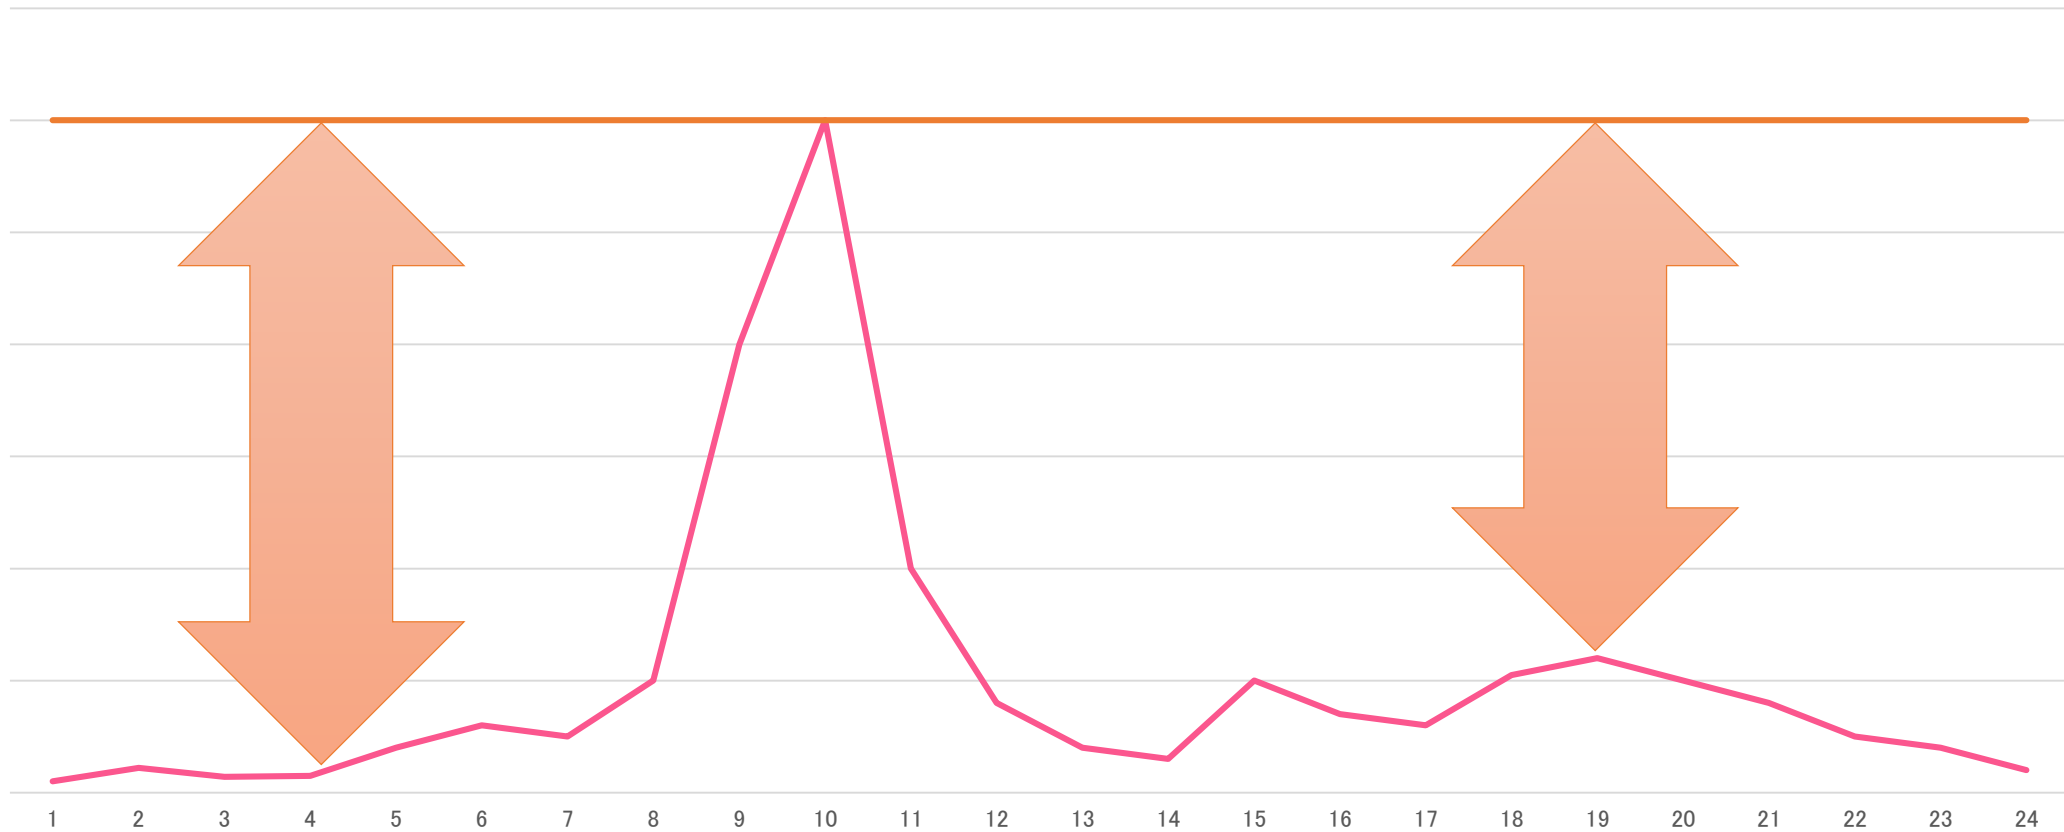

サーバーレスにするメリット

& サーバのお守りをする時間がほぼ0に