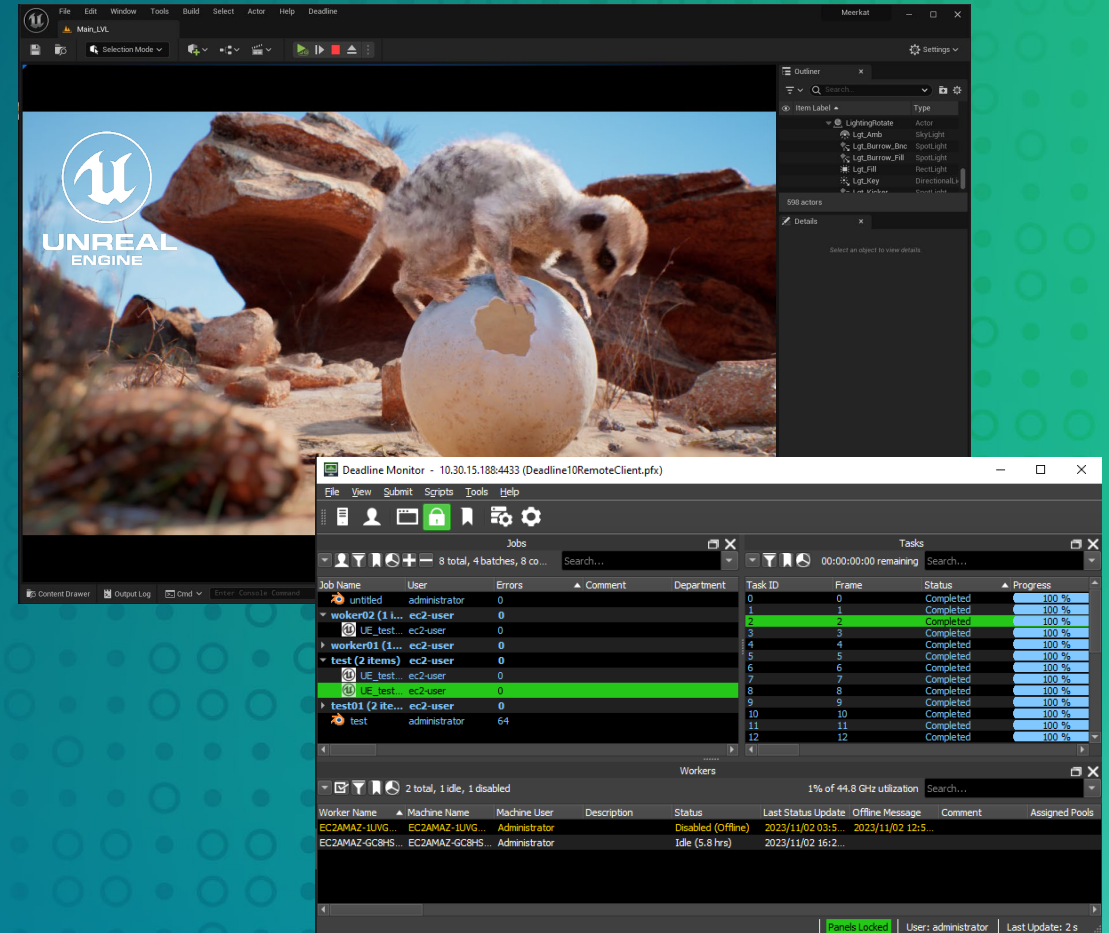

# Unreal Engine 5 on EC2

Webカメラから手の骨格を検出して恐竜を操作

LumaAIで取得した環境をGaussian Splattingで表示

AWS Thinkbox Deadline 10.3 を利用して、Unreal Engine 5からクラウドレンダリングを実行