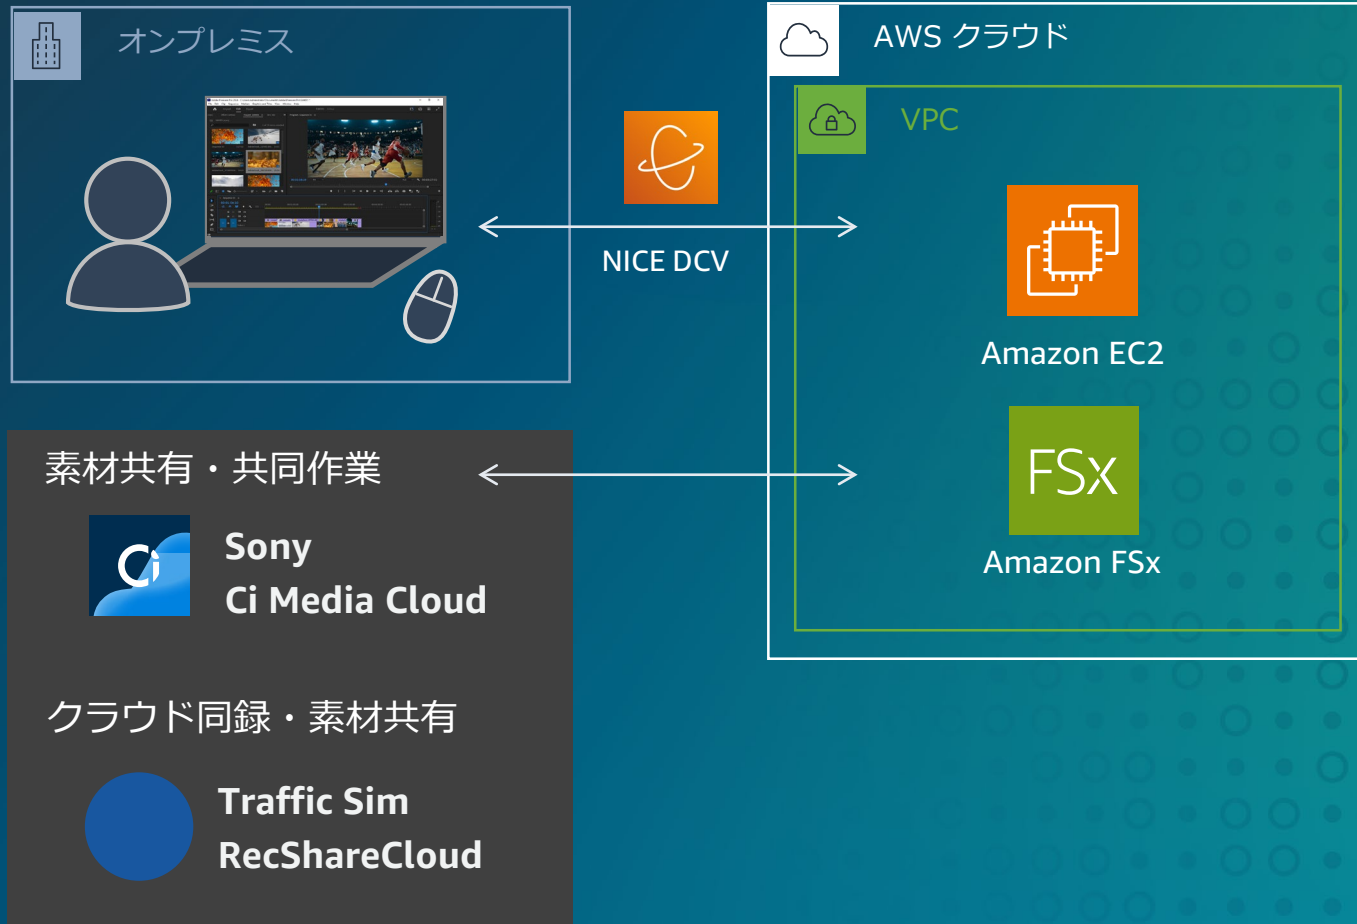

Edit on the Cloud