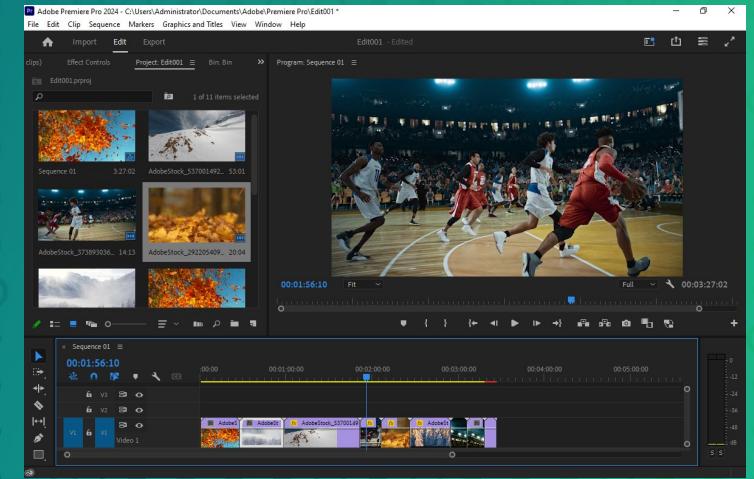

Edit on the Cloud