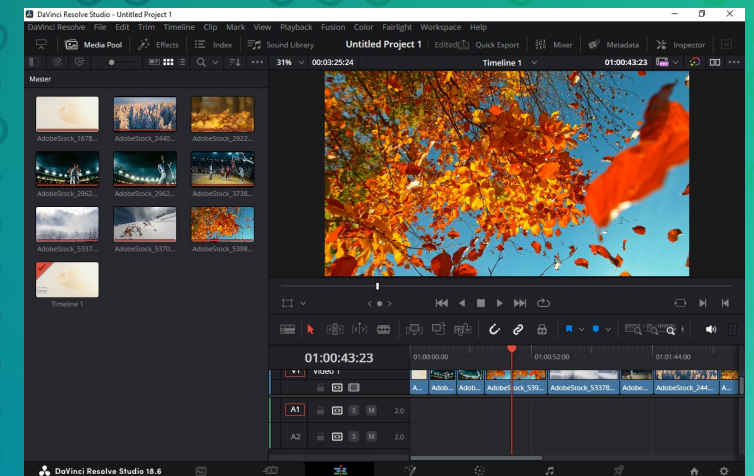

Edit on the Cloud