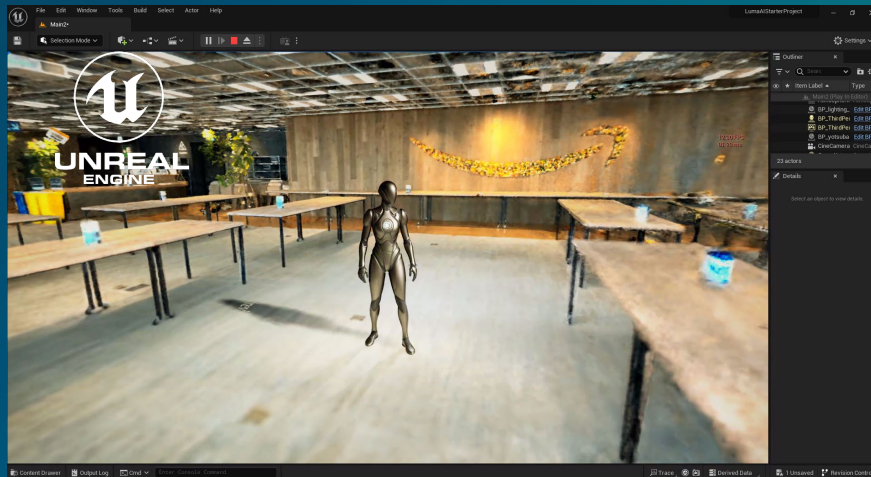

# Unreal Engine 5 on EC2

Webカメラから手の骨格を検出して恐竜を操作

LumaAIで取得した環境をGaussian Splattingで表示

AWS Thinkbox Deadline 10.3 を利用して、Unreal Engine 5からクラウドレンダリングを実行