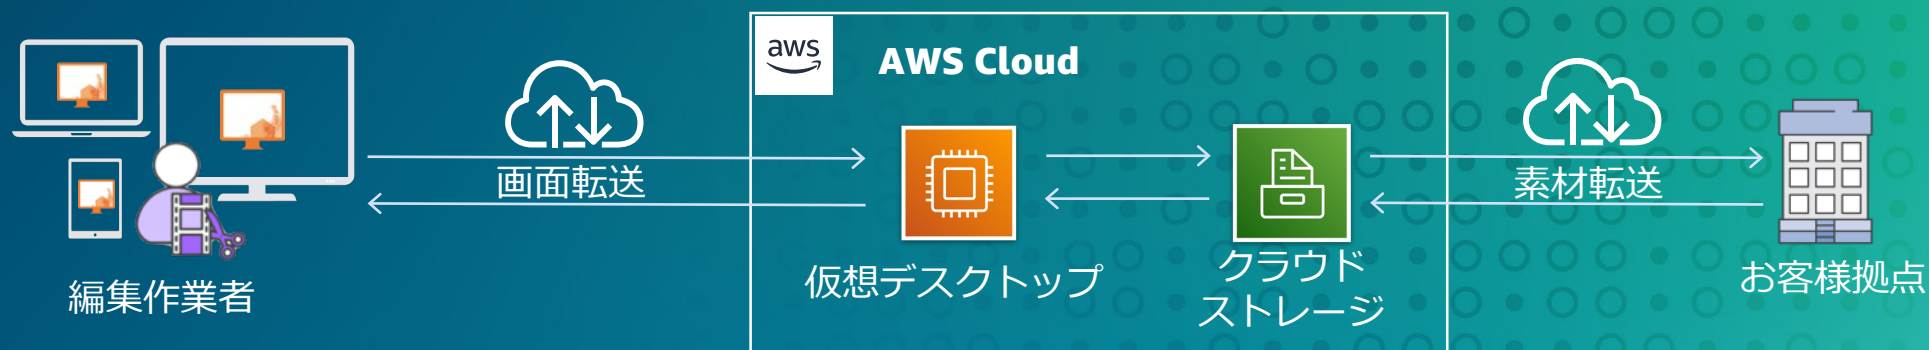

# Unreal Engine 5 on EC2

Webカメラから手の骨格を検出して恐竜を操作

LumaAIで取得した環境をGaussian Splattingで表示

AWS Thinkbox Deadline 10.3 を利用して、Unreal Engine 5からクラウドレンダリングを実行

## クラウド上の仮想デスクトップおよび各種ストレージサービスを活用し、リモート環境から動画の編集業務を実施

- ロケーションフリー：仮想デスクトップ上の編集ソフトウェアをネットワーク越しに利用
- ストレスフリー：高速画面転送でオンプレミス環境と遜色ない操作感
- セキュア：クラウド内で編集することで映像素材を外に出さずに編集可能