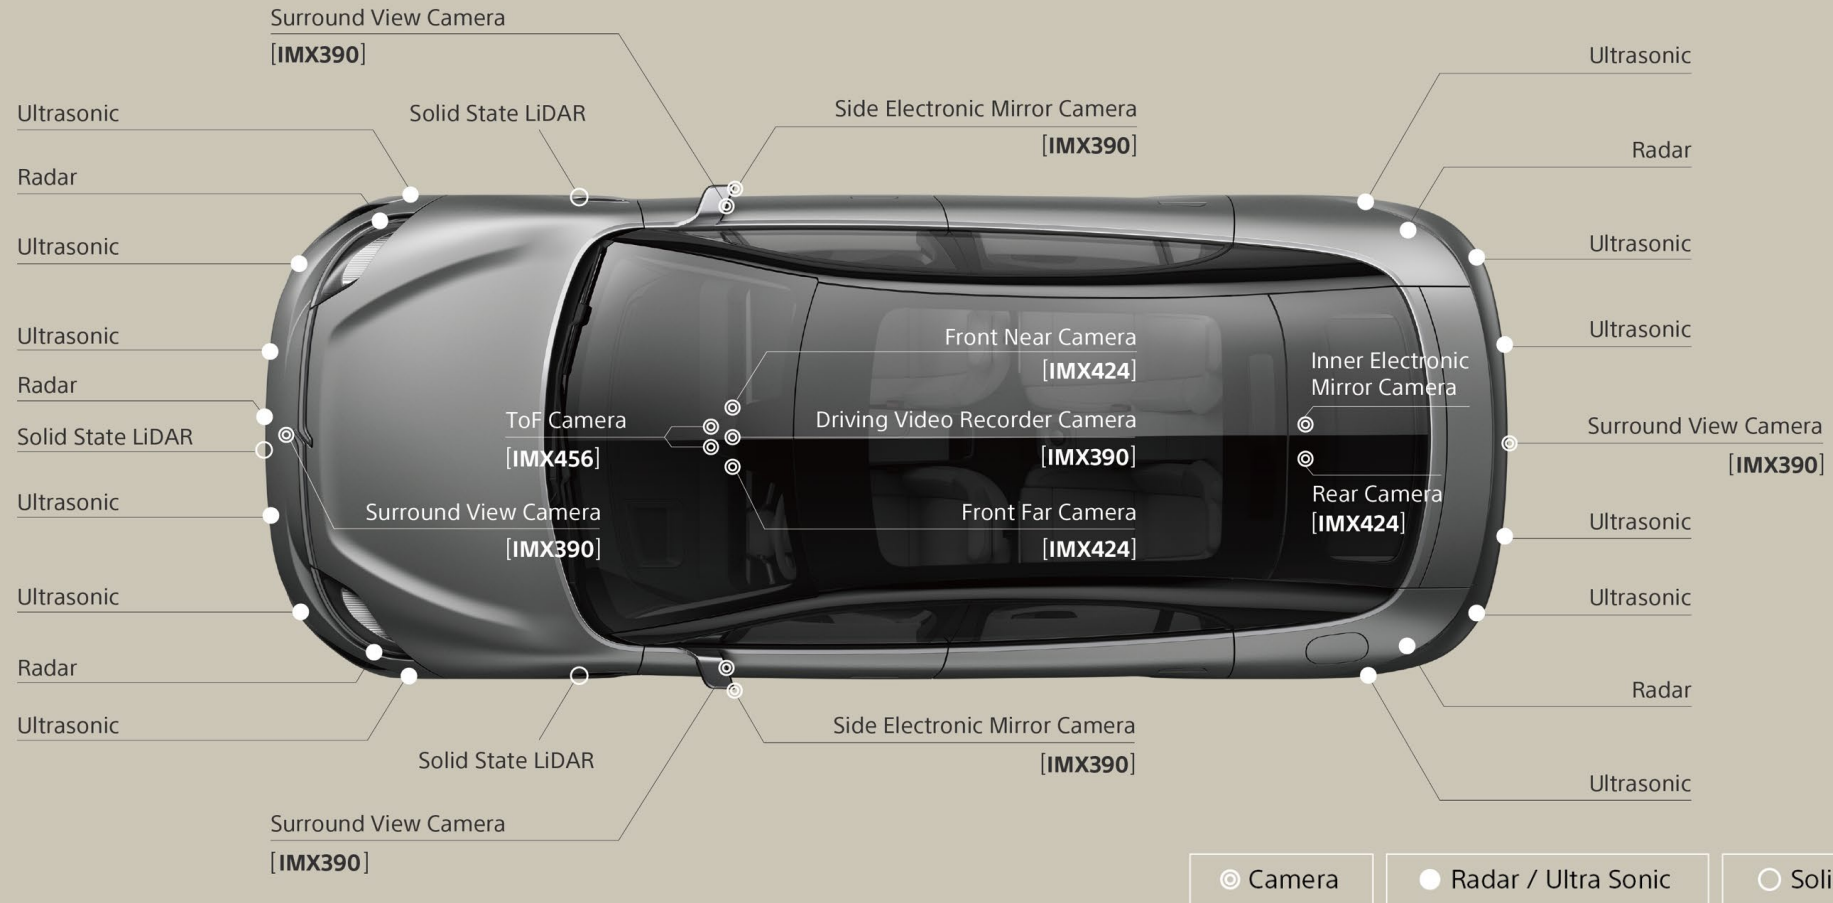

Safety Cocoon

ソフトウェアアップデートを実施する事で高度な L4 自動運転システムへの発展

車内モニタリング ToF カメラ

顔や体の動きを認識し、ドライバー・乗客に快適な空間を提供

VISION-S の3つのコンセプト

SAFETY

イメージング/センシング
ADAS/自動運転

ENTERTAINMENT