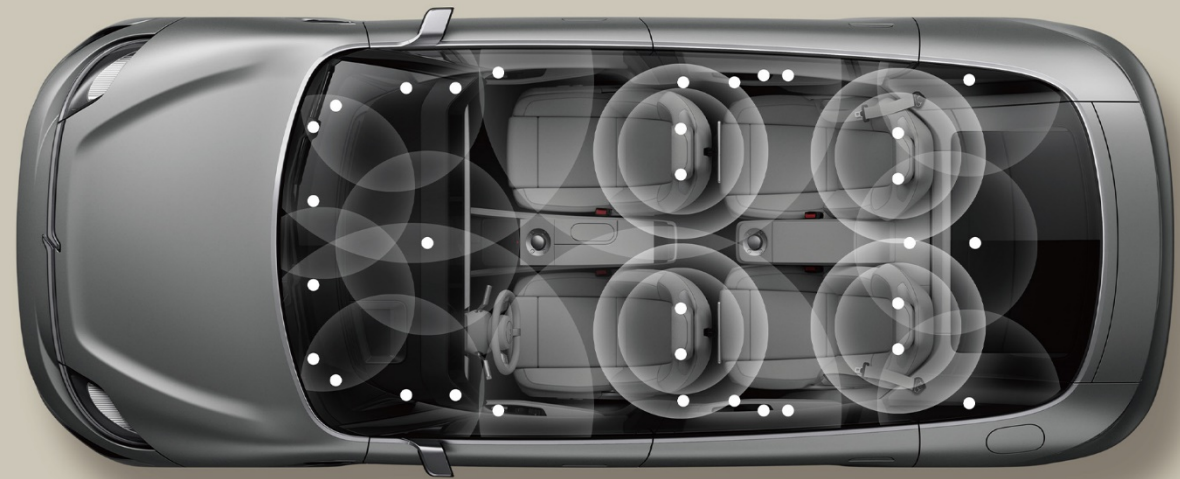

Safety Cocoon

ソフトウェアアップデートを実施する事で高度な L4 自動運転システムへの発展

車内モニタリング ToF カメラ

顔や体の動きを認識し、ドライバー・乗客に快適な空間を提供

VISION-S の3つのコンセプト

SAFETY

イメージング/センシング
ADAS/自動運転

ENTERTAINMENT

オーディオ/ビジュアル
インフォテインメント
ヒューマンインターフェース

ADAPTABILITY

コネクティビティ
クラウド
サステナビリティ

サイドミラー
ディスプレイ

クラスタ
ディスプレイ

センターディスプレイ

パッセンジャー
ディスプレイ

サイドミラー
ディスプレイ