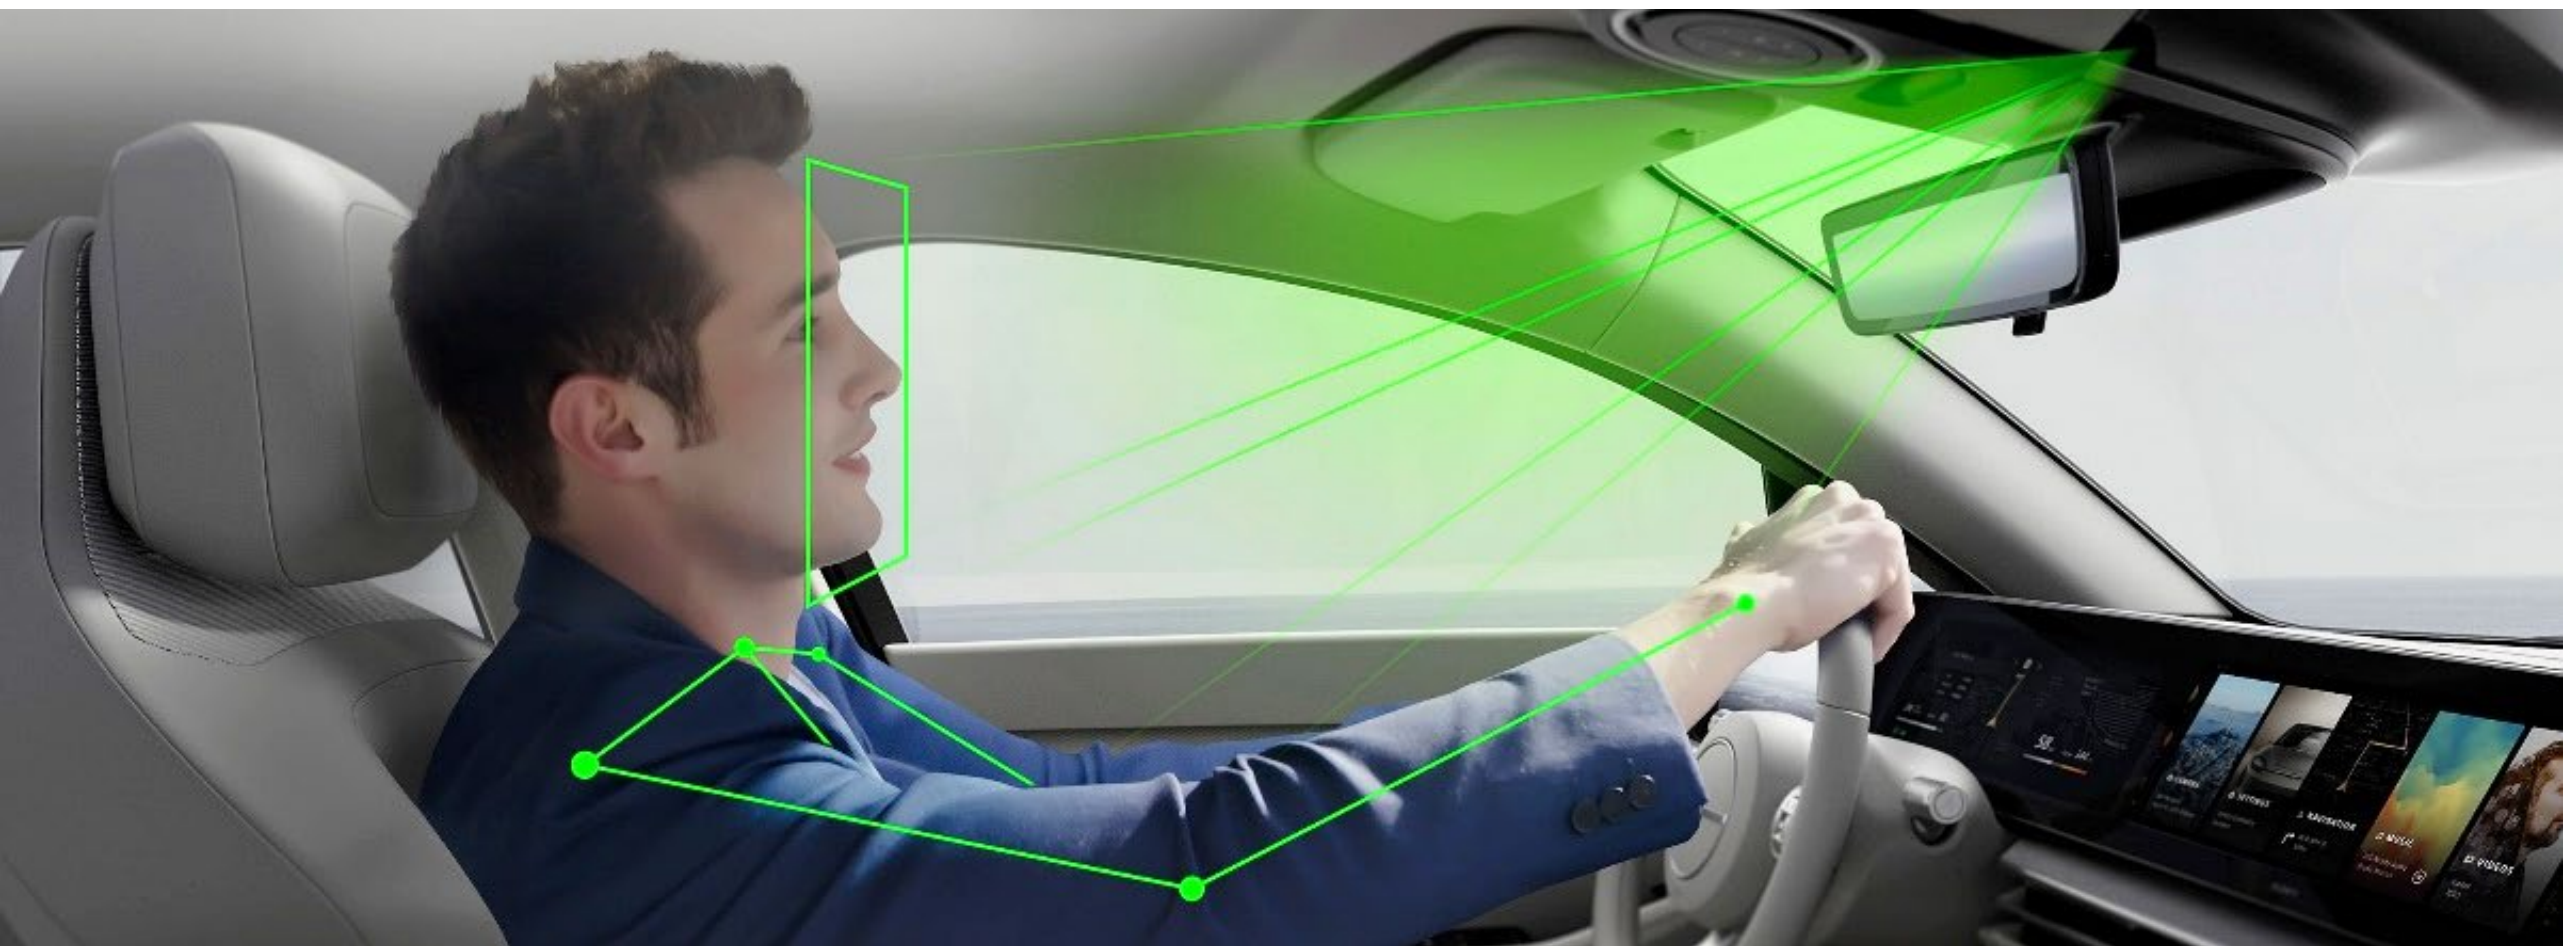

コネクティビティ
クラウド
サステナビリティ

VISION-S の3つのコンセプト

SAFETY

イメージング/センシング
ADAS/自動運転

ENTERTAINMENT

オーディオ/ビジュアル
エン터테인먼트
インフォテインメント
ヒューマンインターフェース

ADAPTABILITY

コネクティビティ
クラウド
サステナビリティ

Safety Cocoon

ソフトウェアアップデートを実施する事で高度な L4 自動運転システムへの発展

車内モニタリング ToF カメラ

顔や体の動きを認識し、ドライバー・乗客に快適な空間を提供

VISION-S の3つのコンセプト

SAFETY

イメージング/センシング
ADAS/自動運転

ENTERTAINMENT