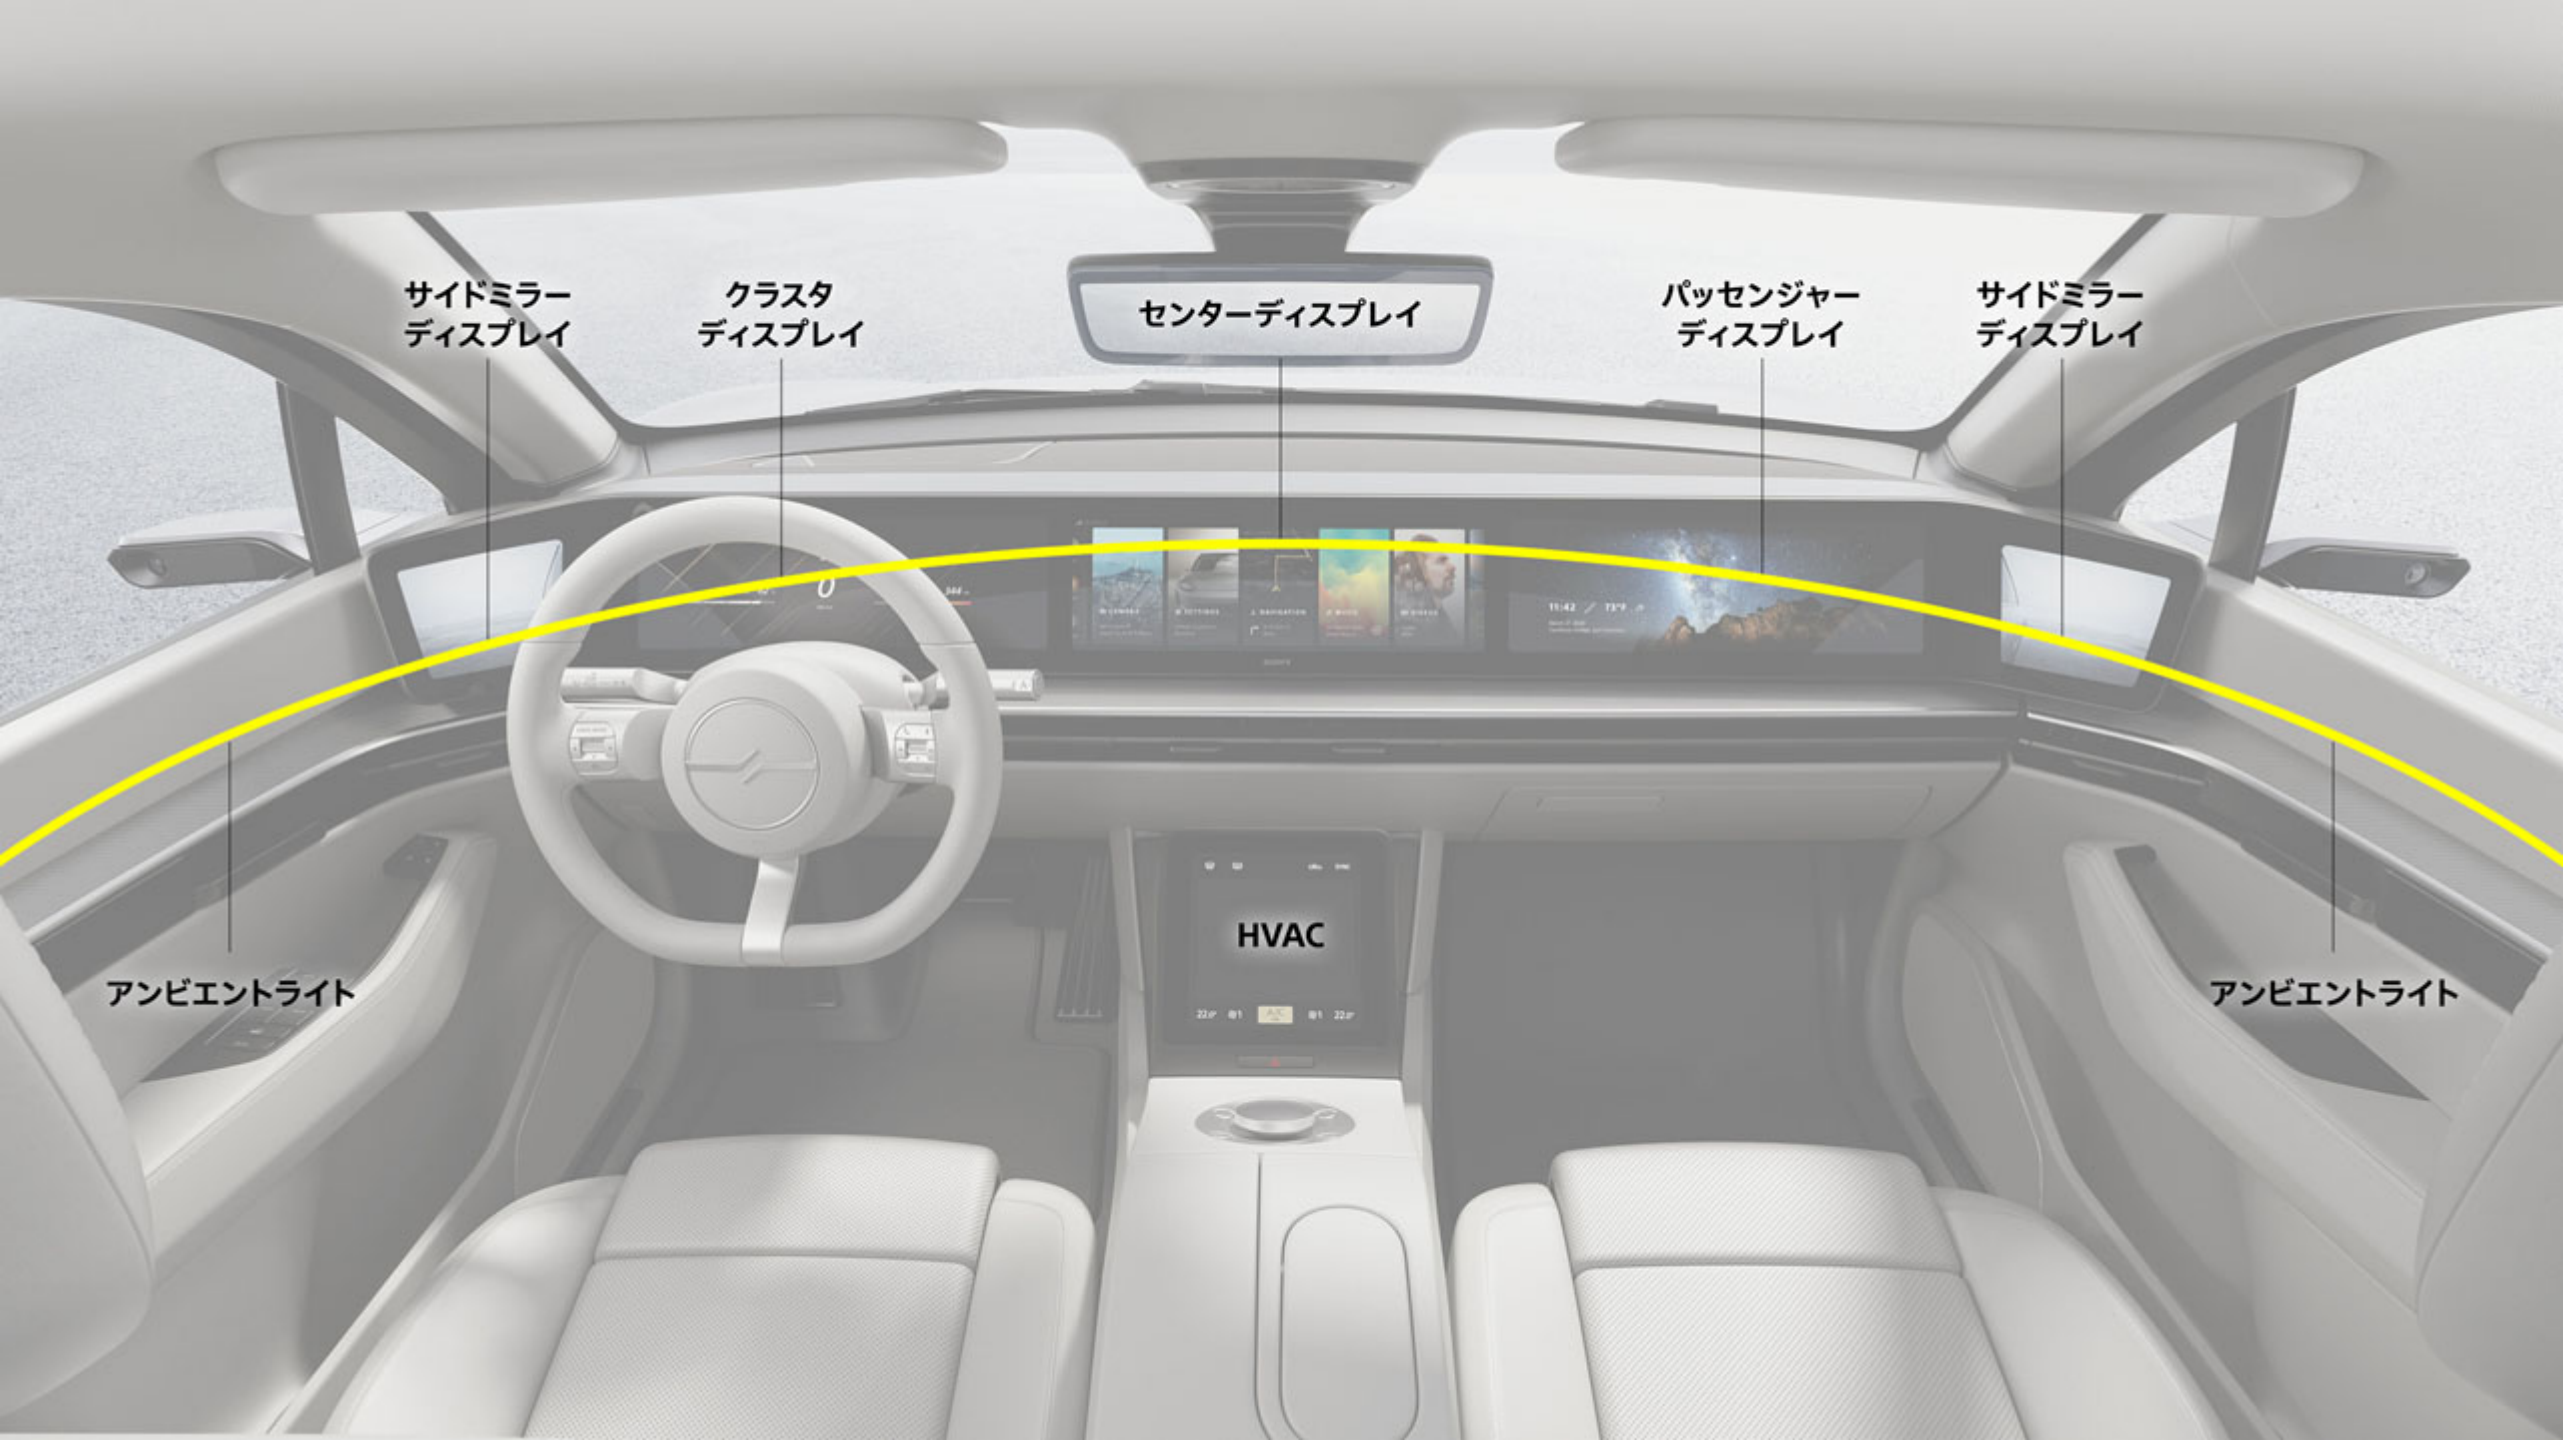

サイドミラー
ディスプレイ

クラスタ
ディスプレイ

センターディスプレイ

パッセンジャー
ディスプレイ

サイドミラー
ディスプレイ

アンビエントライト

HVAC

アンビエントライト