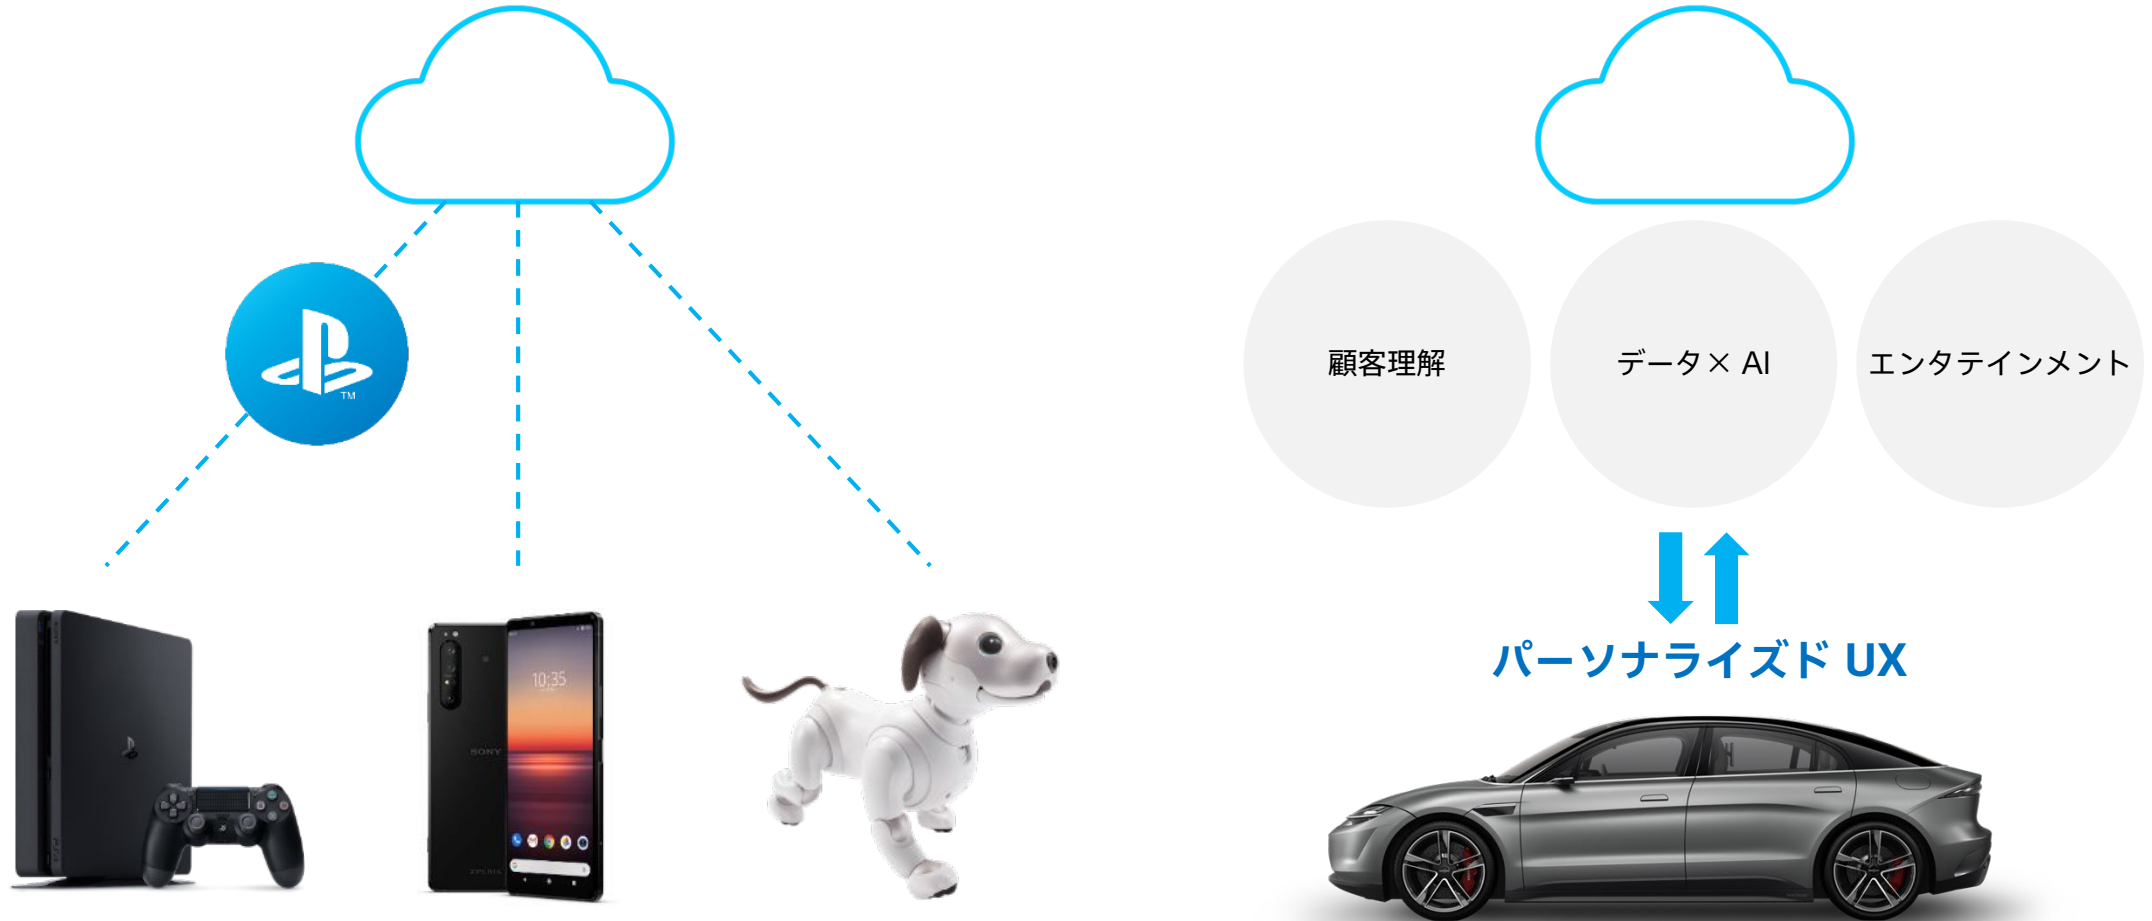

アンビエントライト

HVAC

アンビエントライト

Camera

Camera

VISION-S
Cloud

Vehicle network

(*) Qualcomm® Snapdragon Automotive Cockpit Platform, Gen 3

VISION-S の3つのコンセプト

SAFETY

イメージング/センシング
ADAS/自動運転

ENTERTAINMENT

オーディオ/ビジュアル
エン터테인먼트
ヒューマンインターフェース

ADAPTABILITY

コネクティビティ
クラウド
サステナビリティ

進化、成長するシステム

ソニーのクラウドサービス

VISION-Sクラウド

Amazon S3 Amazon Athena Amazon EMR Amazon Redshift ...

Data Warehouse

AWS IoT Core AWS Lambda DynamoDB API Gateway

AWS AppSync Amazon Kinesis Data Streams Amazon Kinesis Data Analytics Amazon Kinesis Data Firehose ...