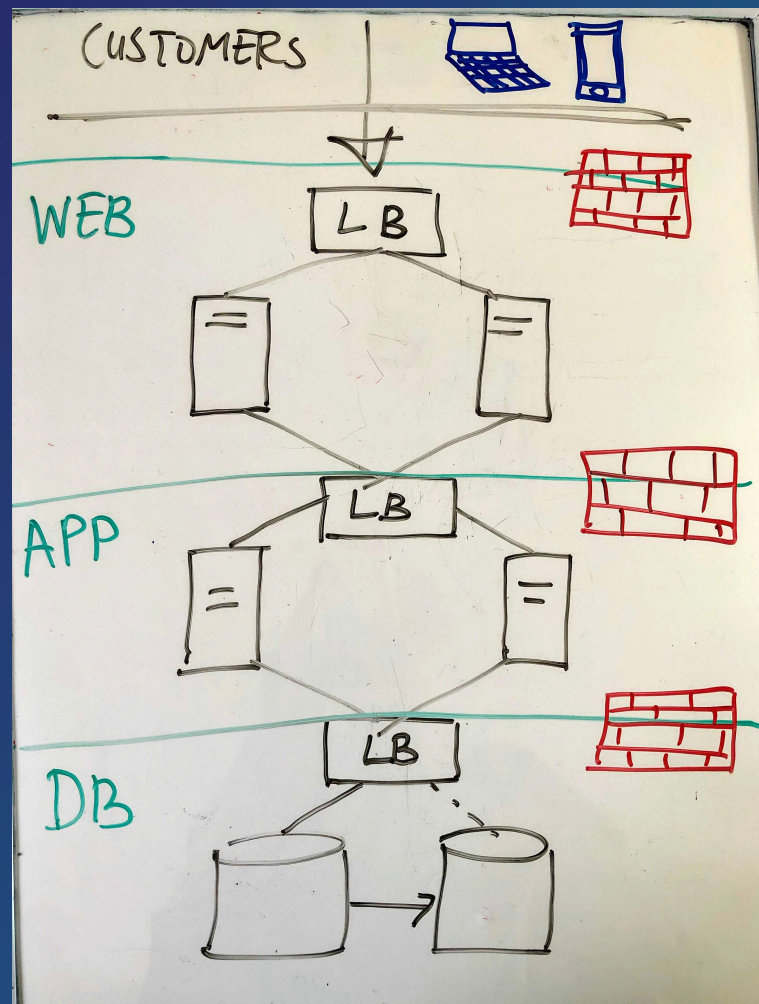

モデル作成と
組み込み (AI化)

Security + Access Control

コンピューティングリソースの抽象化

- 連続的なスケーリング
- 組込済みの耐障害性
- 実行に応じた支払い
- メンテナンスフリー
- ビジネス価値への注力

Where is **boundary**, and where to **observe** ?

Observability

Amazon Lookout for Metrics

時系列データをもとに変動する曲線

複数データの相関

季節イベント、土日、等カレンダー情報との連携

Let's start at Basic

汎用的なITの知識はそのまま

Customers / Users

新規起動される新しいインスタンス

Compute optimized