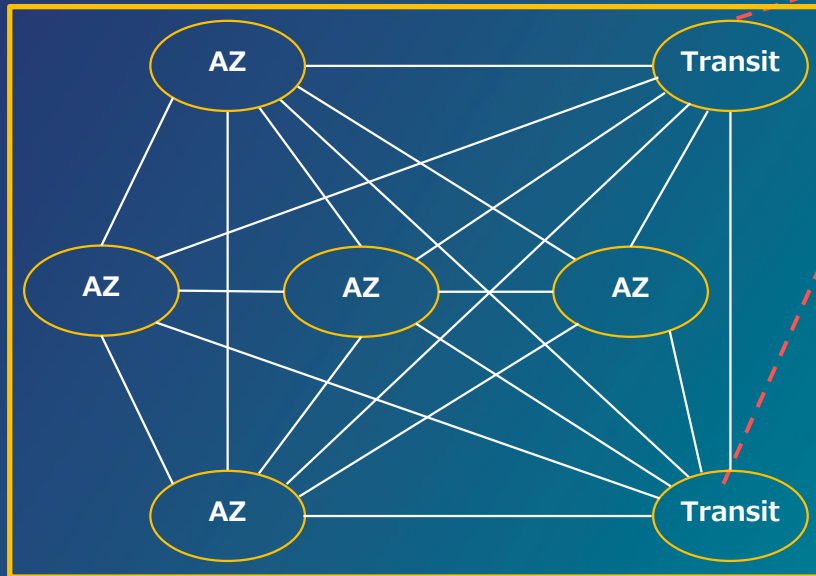

パッチ対応

PITR (Point In Time Recovery)

世界中に広がる AWS グローバルクラウドインフラストラクチャ

26 のリージョン

84 のアベイラビリティゾーン

310+ のエッジロケーション

25 の Wavelength Zone

📍 リージョン

📍 予定

リージョンについて

AWS の「リージョン」は、アベイラビリティゾーン (データセンター群) を束ねた設計となっています。

AZ間はAWSの専用線で接続
AZ間は2ms未満 (ほぼ1ms以下) のレイテンシー

ネットワークセグメントの 定義とセキュリティ

CORPORATE

MANUFACTURING

DevOps