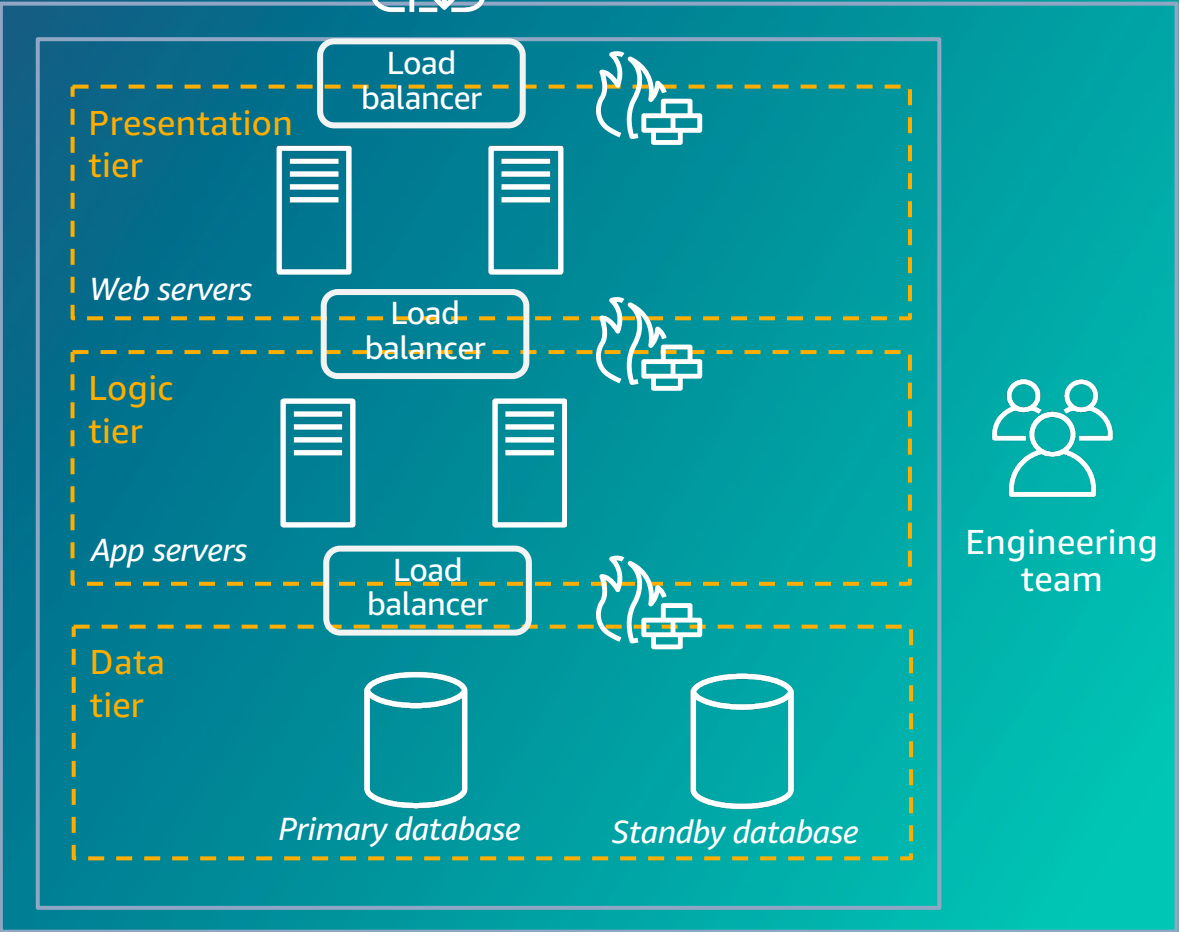

Let's start at Basic