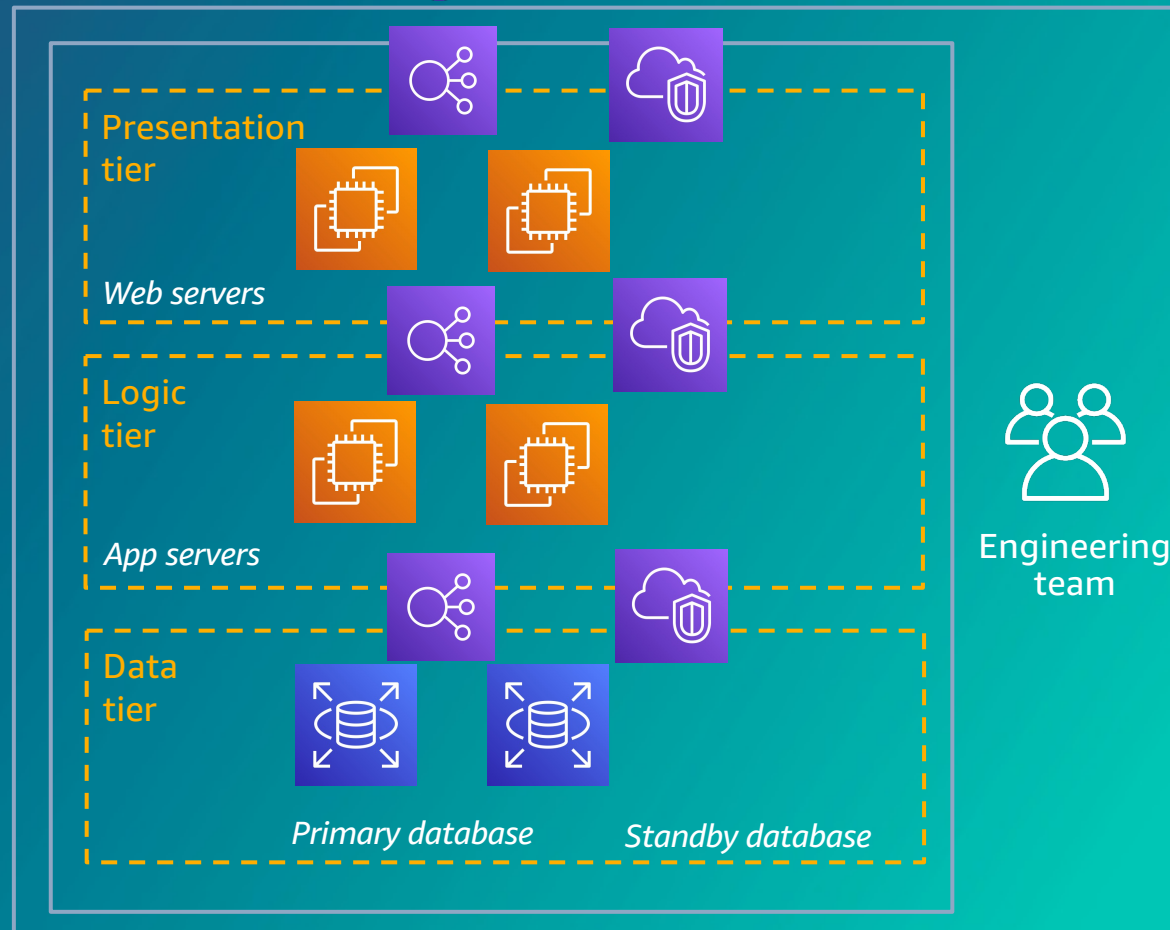

簡素なアプリケーションをAPI連携で
有機的に結合

独立したデプロイ性

ビジネス判断を包含

運用と開発はセット (DevOps)

お互いはAPIで連携

ルーティングの容易性 (RESTやgRPC等)

新旧並行運用

200+ を超越するサービス

モデル作成と
組み込み (AI化)

Security + Access Control

コンピューティングリソースの抽象化

- 連続的なスケーリング
- 組込済みの耐障害性
- 実行に応じた支払い
- メンテナンスフリー
- ビジネス価値への注力

Where is **boundary**, and where to **observe** ?

Observability

Amazon Lookout for Metrics

時系列データをもとに変動する曲線

複数データの相関

季節イベント、土日、等カレンダー情報との連携

Let's start at Basic

汎用的なITの知識はそのまま

Customers / Users

新規起動される新しいインスタンス

Compute optimized