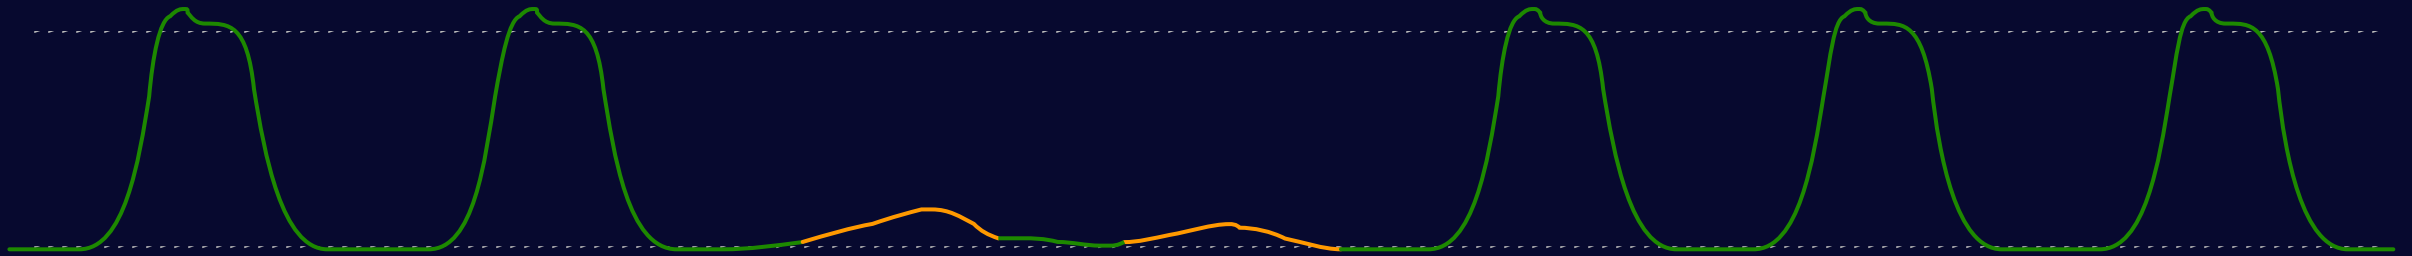

Amazon Lookout for Metrics

時系列データをもとに変動する曲線

複数データの相関

季節イベント、土日、等カレンダー情報との連携