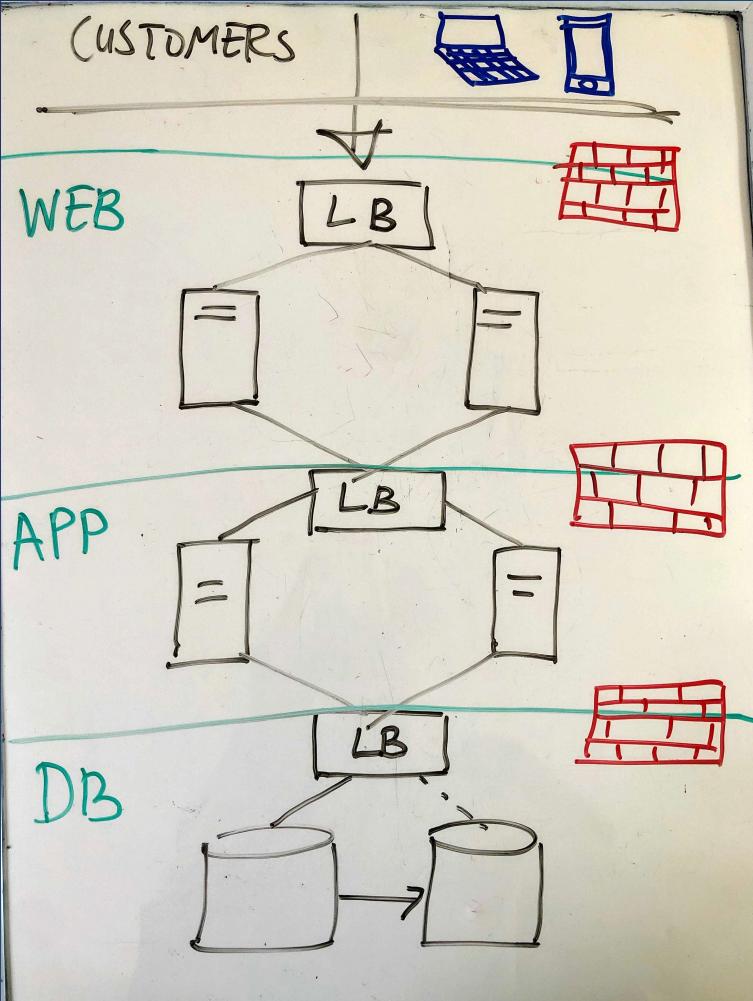

📍 予定

リージョンについて

AWS の「リージョン」は、アベイラビリティゾーン (データセンター群) を束ねた設計となっています。

AZ間はAWSの専用線で接続
AZ間は2ms未満 (ほぼ1ms以下) のレイテンシー

ネットワークセグメントの 定義とセキュリティ

CORPORATE

MANUFACTURING

DevOps

→ **(x) Ops**

ML Journey / ML Ops

Connect + データ収集

Store + Access

データストレージ
データベース

Analyze + Visualize

データ分析分析と可視化

Predict

モデル作成と
組み込み (AI化)

Security + Access Control

コンピューティングリソースの抽象化

- 連続的なスケーリング
- 組込済みの耐障害性
- 実行に応じた支払い
- メンテナンスフリー
- ビジネス価値への注力

Where is **boundary**, and where to **observe** ?

Observability

Amazon Lookout for Metrics

時系列データをもとに変動する曲線

複数データの相関

季節イベント、土日、等カレンダー情報との連携

Let's start at Basic

汎用的なITの知識はそのまま

Customers / Users

新規起動される新しいインスタンス

Compute optimized